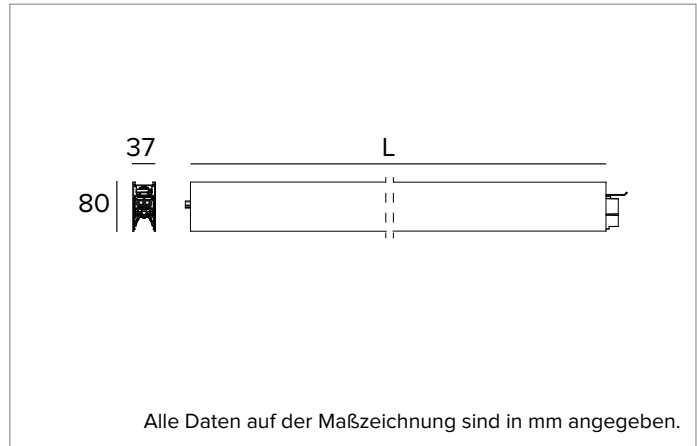

## LED-Leuchte für Decken- oder Pendelsystemmontage. Linearmodul

	4000K	H(m)	D1(m)	D2(m)	E <sub>max</sub> (lx)
	Ra90		113°	113°	
Fixture Power	94W	1	3.00	3.01	1003
Source Flux	6300lm	2	6.00	6.03	251
Fixture Flux	6300lm	3	9.00	9.04	111
Efficacy	67lm/W	4	12.00	12.06	63
6000843	I <sub>max</sub> =198cd/klm	I <sub>max</sub>	1248cd	5	15.01 15.07 40